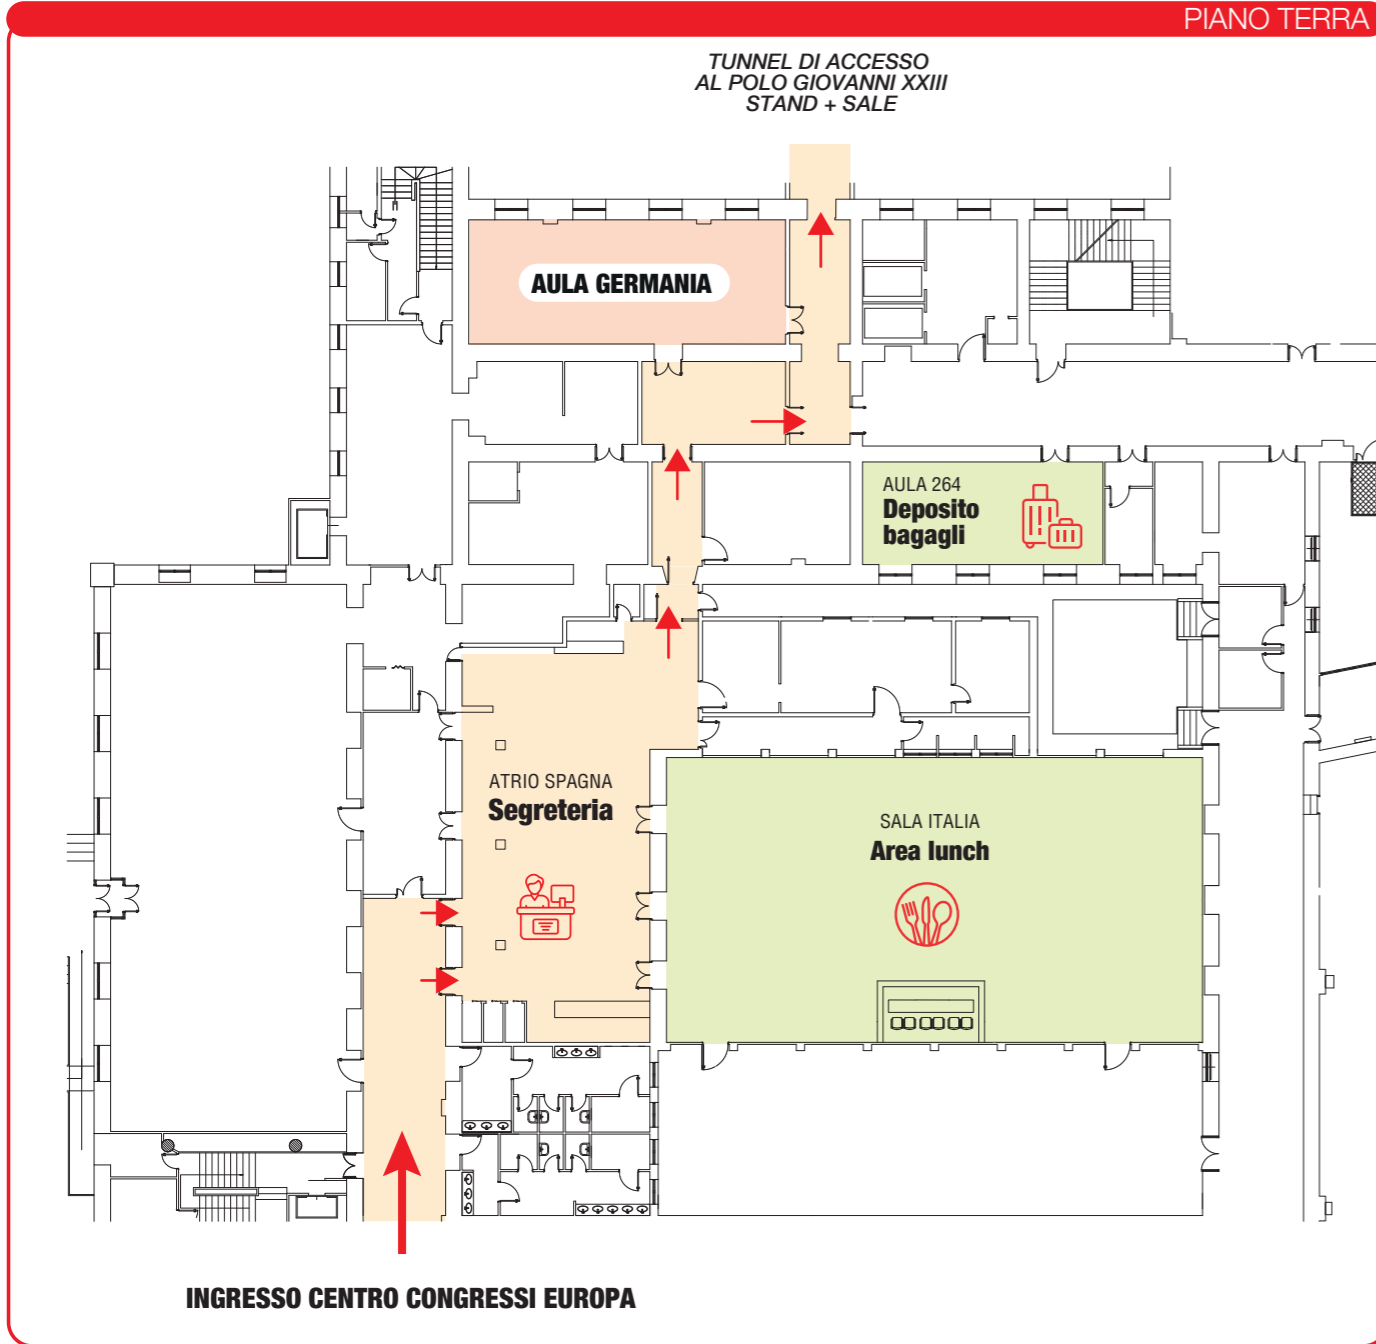

Università Cattolica del Sacro Cuore  
**CENTRO CONGRESSI EUROPA**

PIANO TERRA

LEGENDA CENTRO CONGRESSI EUROPA

- Segreteria
- Area lunch
- Deposito bagagli

LEGENDA POLO GIOVANNI XXIII

- Info point
- Centro slide
- Area relax
- Area coffee break

Università Cattolica del Sacro Cuore  
**POLO GIOVANNI XXIII**

PIANO TERRA

- Area espositiva**
- 1 ViiV Healthcare
  - 2 MSD
  - 3 Johnson & Johnson
  - 4 Fondazione Icona
  - 5 ReAdfiles
  - 6 GILEAD

- Desk**
- 6 Abbott
  - 7 POSTER YOU

PIANO 1 - BALLATOIO

8 Villa Maraini	16 PLUS
9 Mario Mieli	17 C.I.C.A.
10 ARCOBALENO	18 ANLAIDS
11 ASA	19 NPS Italia
12 EpaC	20 Conigli Bianchi
13 LILA	21 Latina Checkpoint
14 ARCIGAY	22 SISM
15 Milano Checkpoint	